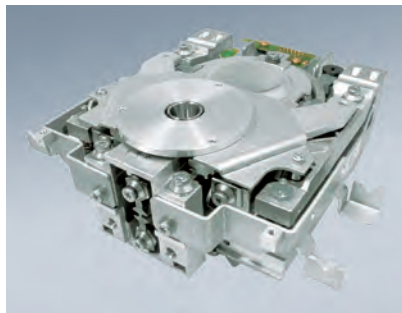

# Serie ES - Executive

*Balanzas semi-micro con las últimas innovaciones técnicas suizas.*

- Moderno diseño.
- Tecnología de alta precisión.
- Fácil uso.
- Para los más exigentes laboratorios.
- Múltiples conexiones: USB, RS232C.

### ACCESORIOS OPCIONALES

- Kit de densidades (sólidos/líquidos)
- Kit de densidades (sólo sólidos)
- Gancho pesada hidrostática
- Impresora CMB 910
- USB-Host
- Bluetooth
- Ethernet con cable
- Ethernet sin cable (Wi-Fi)
- Protección IP-65

Precisión suiza de larga duración y fiabilidad

Modelo	Nº Referencia	Capacidad (máx.)	Precisión (d)	Plato inox.	Calibración
M ES 125 SM	360-125	125g	0,01mg	ø 80	Interna
M ES 225 SM-DR	360-225	105 g / 225g	0,01 - 0,1mg	ø 80	Interna
M ES 320 A	360-320	320g	0,1mg	ø 80	Interna
M ES 420 A	360-420	420g	0,1mg	ø 80	Interna
M ES 520 A	360-520	520g	0,1mg	ø 80	Interna